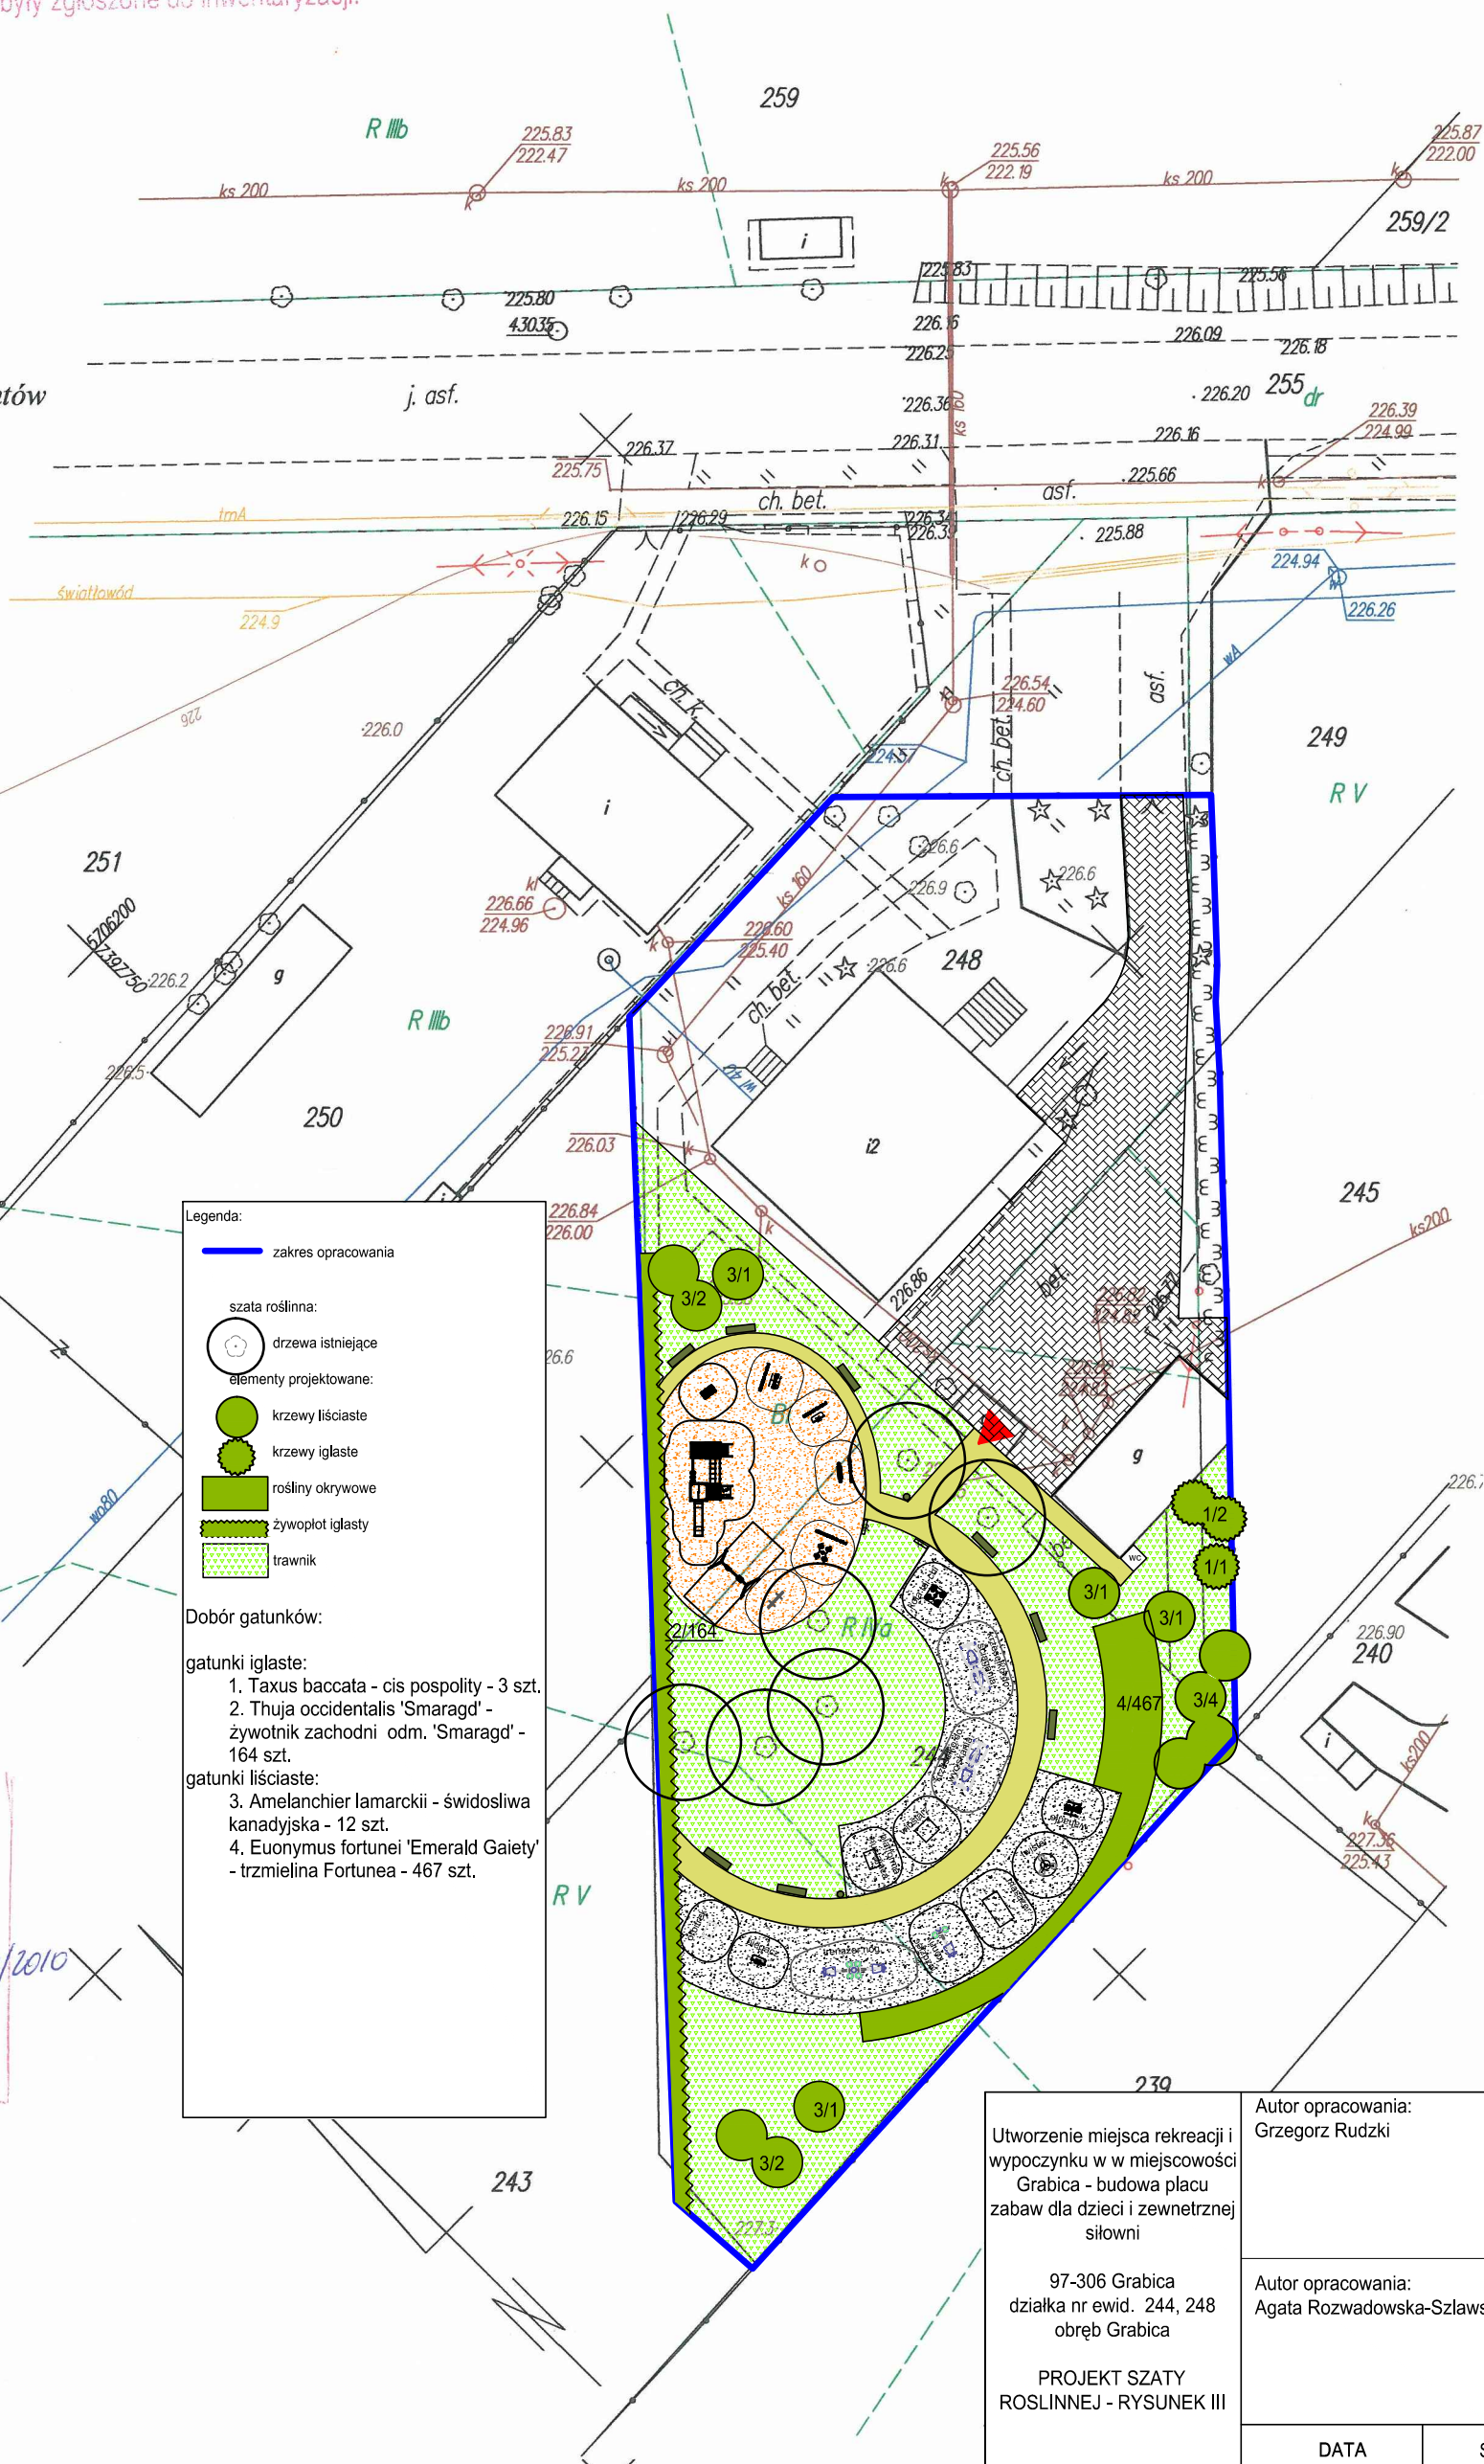

Obręb: Grabica
Gmina: Grabica
woj. łódzkie
działka: 248

Nie wyklucza się istnienia w terenie
innych nie wykazanych na niniejszej
mapie urządzeń podziemnych, które
nie były zgłoszone do inwentaryzacji.

układ współrzędnych - „2000”
poziom odniesienia - Kronsztadt
mapa wykonana na podstawie
mapy syt-wys w skali 1:1000

s.122.443.064

oraz pomiaru własnego

Granice wykreślono wg ewidencji gruntów

Uzgodniono w ZUD

Mapa aktualna na dzień 06.08.2010

Wykonał: Geodeta uprawniony –
GEODETA UPRAWNIONY
Świadczenie GGK 13773

Alicja Dziubecka

szkic orientacyjny skala 1 : 25 000

STAROSTA PIOTRKOWSKI
Powiatowy Ośrodek Dokumentacji
Geodezyjnej i Kartograficznej

Reprodukowanie, rozpowszechnianie
i rozprowadzanie niniejszego dokumentu
wymaga zezwolenia, o którym mowa
art.18 ustawy z dnia 17 maja 1989r -
Prawo geodezyjne i kartograficzne (Dz.U
Nr 30,poz.163,z późniejszymi zmianami).

Legenda:

- zakres opracowania
- szata roślinna:
 - drzewa istniejące
 - elementy projektowane:
 - krzewy liściaste
 - krzewy iglaste
 - rośliny okrywowe
 - żywopłot iglasty
 - trawnik

Dobór gatunków:

gatunki iglaste: