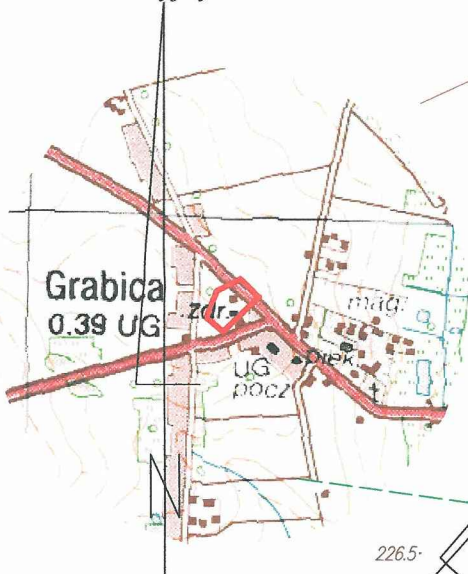

Obręb: Grabica
Gmina: Grabica
woj. łódzkie
działka: 248

Nie wyklucza się istnienia w terenie
innych nie wykazanych na niniejszej
mapie urządzeń podziemnych, które
nie były zgłoszone do inwentaryzacji.

układ współrzędnych - „2000”
poziom odniesienia - Kronsztadt
mapa wykonana na podstawie
mapy syt-wys w skali 1:1000

s.122.443.064

oraz pomiaru własnego

Granice wykreślono wg ewidencji gruntów

Uzgodniono w ZUD

Mapa aktualna na dzień 06.08.2010

Wykonał: Geodeta uprawniony –
GEODETA UPRAWNIONY
Świadczenie GGK 13773

Alicja Dziubecka

szkic orientacyjny skala 1 : 25 000

STAROSTA PIOTRKOWSKI
Powiatowy Ośrodek Dokumentacji
Geodezyjnej i Kartograficznej

Reprodukowanie, rozpowszechnianie
i rozprowadzanie niniejszego dokumentu
wymaga zezwolenia, o którym mowa
art.18 ustawy z dnia 17 maja 1989r -
Prawo geodezyjne i kartograficzne (Dz.U
Nr 30,poz.163,z późniejszymi zmianami).